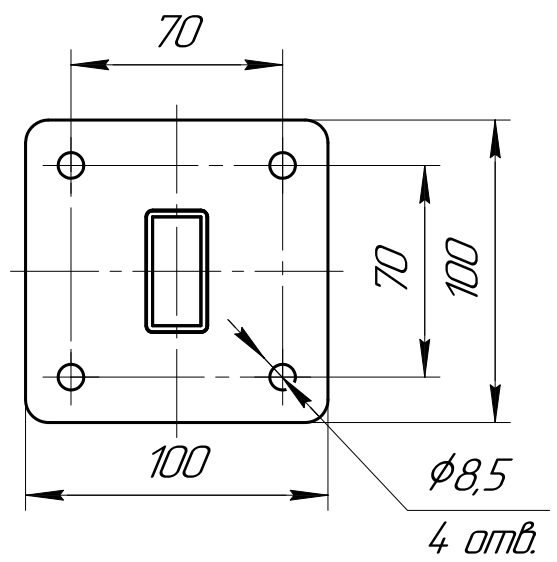

1. * Размеры для справок.
2. Данный кронштейн подходит для камеры Hikvision с монтажной коробкой DS-1280ZJ-DM21. Изготовим кронштейн для любой камеры.
3. Покрытие: Порошковая покраска, цвет RAL-_____.

					код товара 1163			
Изм.	Лист	№ докум.	Подп.	Дата	Кронштейн КРВ-08	Лист	Масса	Масштаб
Разраб.							1	1:2,5
Пров.						Лист	Листов 1	
Т.контр.						ООО "Центр инженерных услуг "МОДЕЛЬЕР"		
И.контр.								
Утв.								