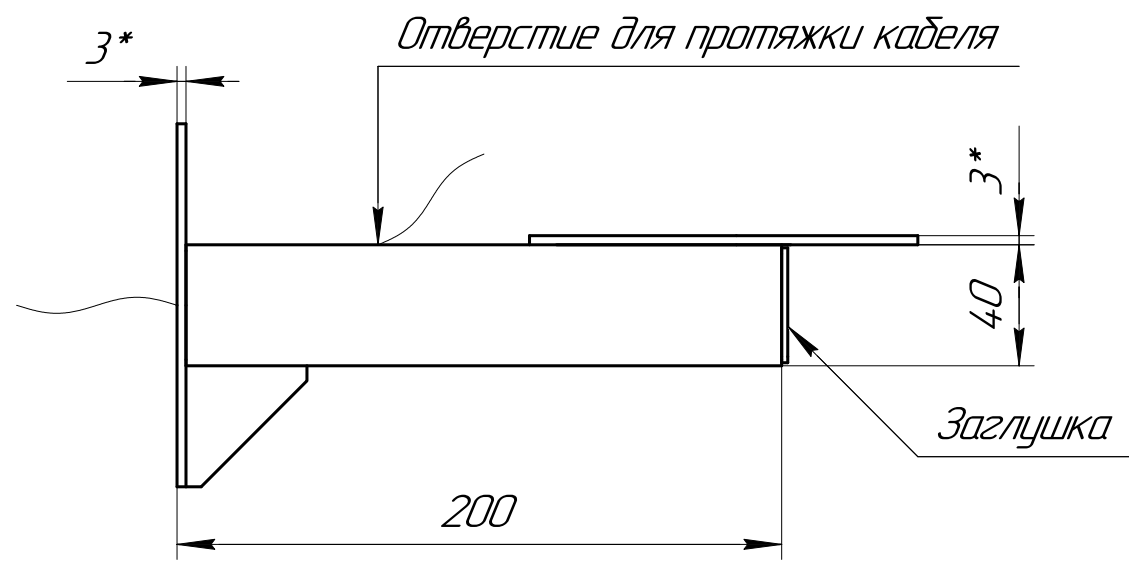

1. * Размеры для справок.
2. Данный кронштейн подходит для камеры Hikvision с монтажной коробкой DS-1280ZJ-DM21. Изготовим кронштейн для любой камеры.
3. Покрытие: Порошковая покраска, цвет RAL-_____.