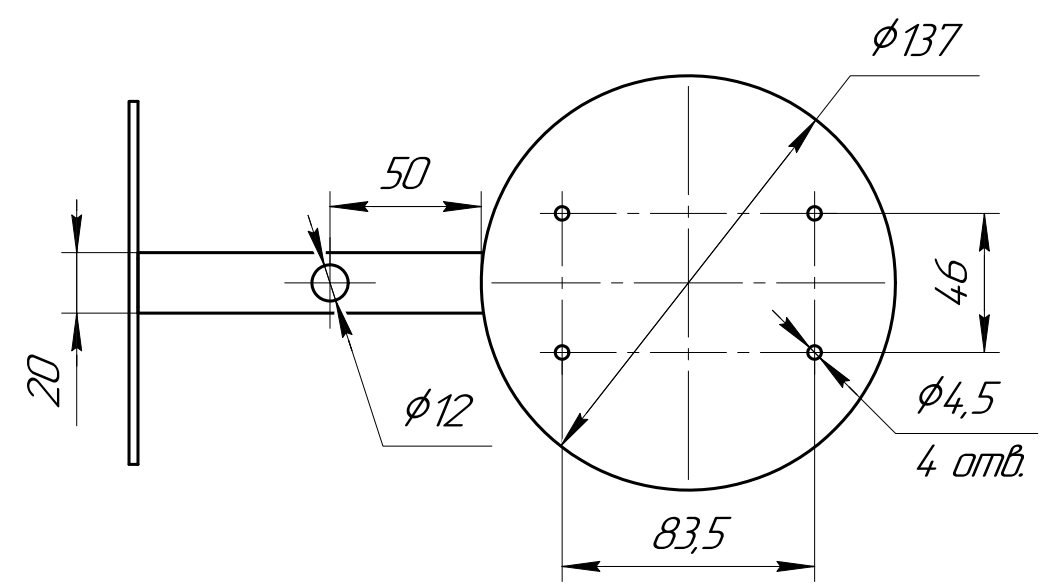

код товара 1163

Перв. примен.

Справ. №

Подп. и дата

Изм. №

Взам. инв. №

Подп. и дата

Изм. № подл.

1. * Размеры для справок.
2. Данный кронштейн подходит для камеры Hikvision с монтажной коробкой DS-1280ZJ-DM21. Изготовим кронштейн для любой камеры.
3. Покрытие: Порошковая покраска, цвет RAL-_____.

					код товара 1163			
Изм.	Лист	№ докум.	Подп.	Дата	Кронштейн КРВ-08	Лист	Масса	Масштаб
Разраб.							1	1:2,5
Пров.						Лист	Листов 1	
Т.контр.						ООО "Центр инженерных услуг "МОДЕЛЬЕР"		
И.контр.								
Утв.								