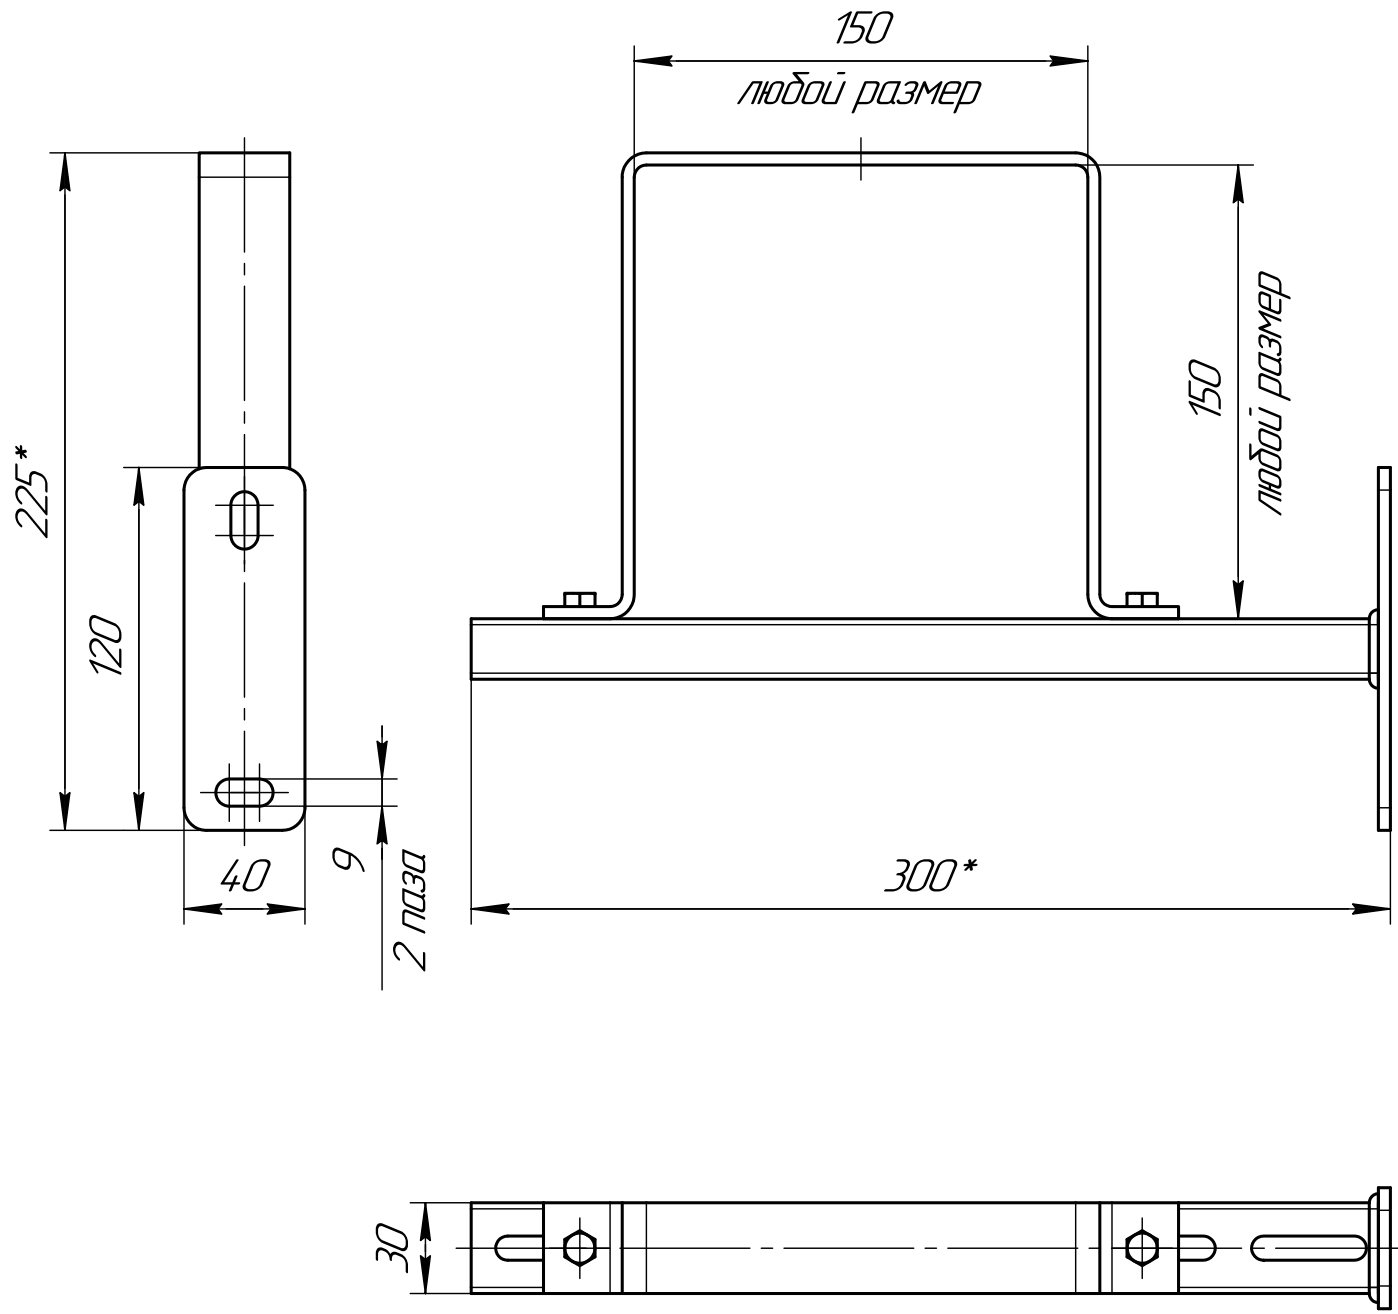

КПС-03

Перв. примен.

Справ. №

Подп. и дата

Изм. №

Взам. инв. №

Подп. и дата

Изм. № подл.