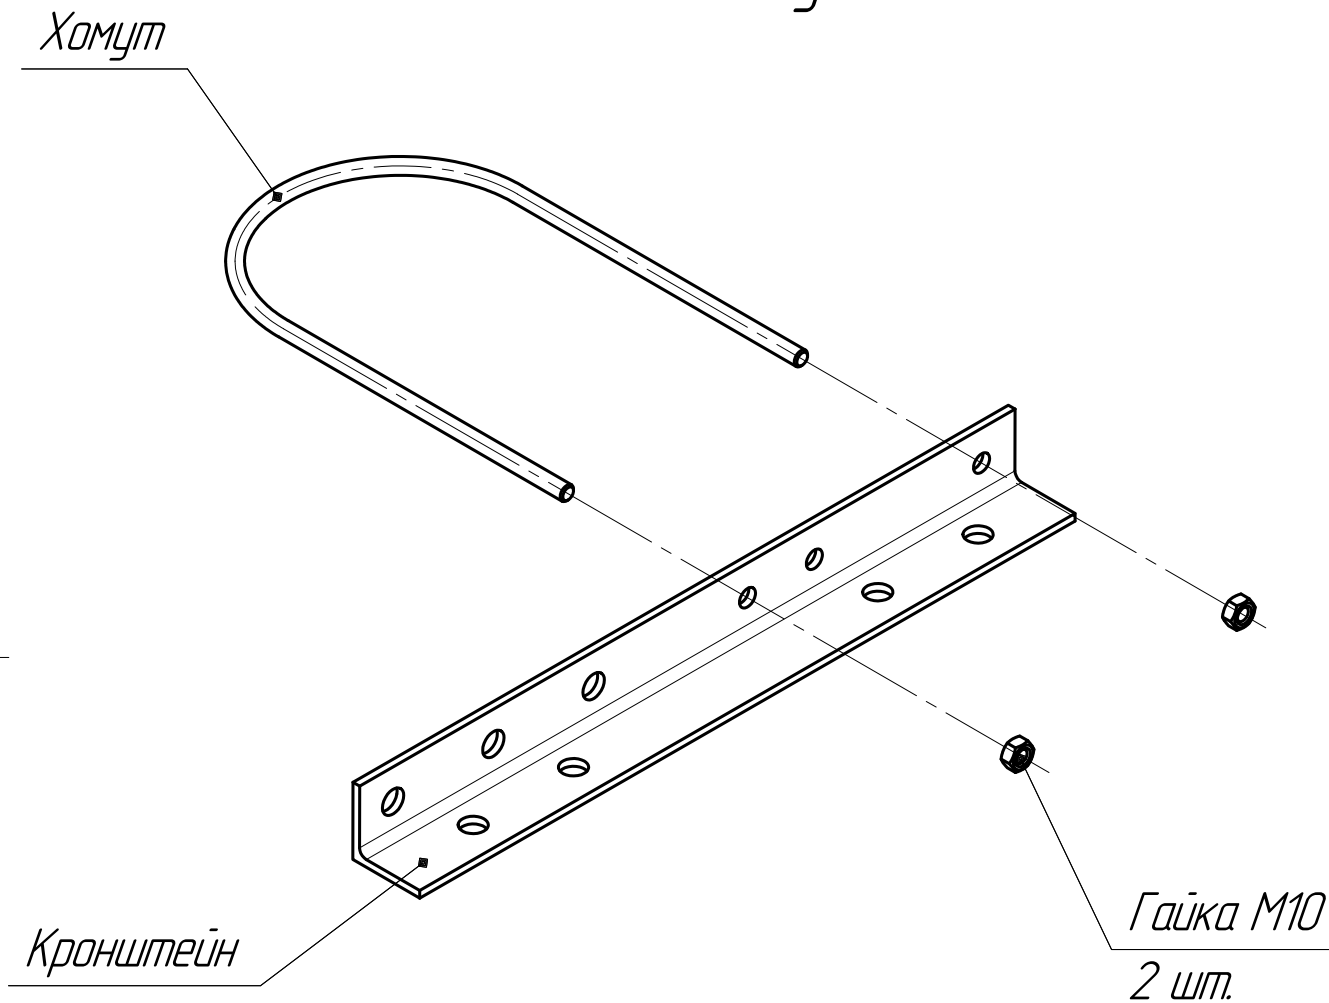

60-ЭДХ

Комплектность
крепления кабеля (провода)
к столбу

1. Изготавливаем кронштейны для крепления кабеля к столбу по стандартным чертежам, а также по вашим размерам.
2. Покрытие: Порошковая покраска / Ц6хр / Горячее цинкование.

Перв. примен.
Справ. №
Подп. и дата
Инд. № д.ц.д.
Взам. инв. №
Подп. и дата
Инд. № подл.

				КРС-09				
Изм.	Лист	№ докум.	Подп.	Дата	Крепление кабеля к столбу	Лист	Масса	Масштаб
Разраб.								1:4
Пров.						Лист	Листов	1
Т.контр.						ООО "Центр инженерных услуг "МОДЕЛЬЕР"		
Н.контр.								
Утв.								