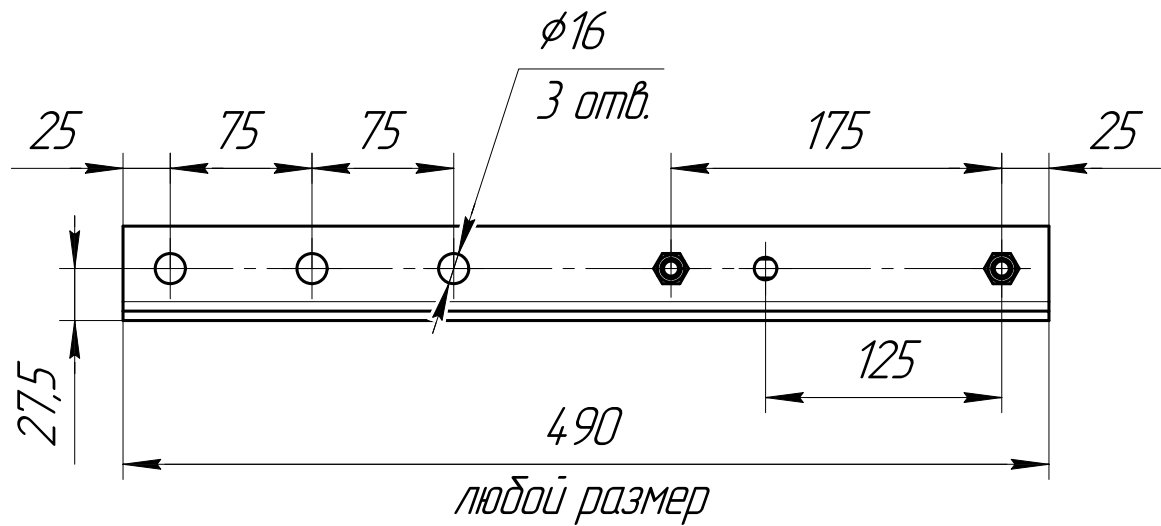

60-ЭДХ

Комплектность
крепления кабеля (провода)
к столбу

1. Изготавливаем кронштейны для крепления кабеля к столбу по стандартным чертежам, а также по вашим размерам.
2. Покрытие: Порошковая покраска / Ц6хр / Горячее цинкование.

Перв. примен.
Справ. №
Подп. и дата
Инд. № д.ц.д.
Взам. инв. №
Подп. и дата
Инд. № подл.

				КРС-09				
Изм.	Лист	№ докум.	Подп.	Дата	Крепление кабеля к столбу	Лист	Масса	Масштаб
Разраб.								1:4
Пров.						Лист	Листов	1
Т.контр.						ООО "Центр инженерных услуг "МОДЕЛЬЕР"		
Н.контр.								
Утв.								