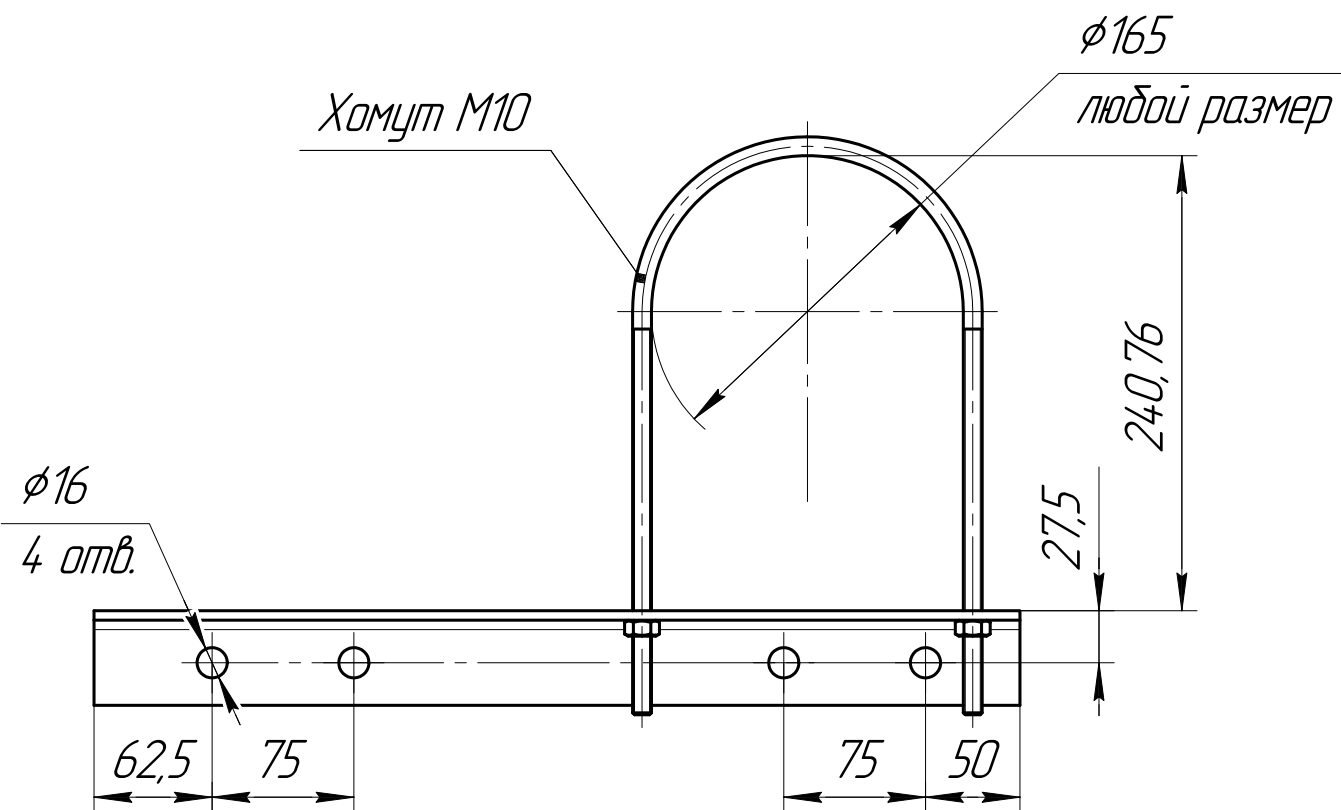

60-ЭДХ

Комплектность
крепления кабеля (провода)
к столбу

1. Изготавливаем кронштейны для крепления кабеля к столбу по стандартным чертежам, а также по вашим размерам.
2. Покрытие: Порошковая покраска / Ц6хр / Горячее цинкование.

Перв. примен.
Справ. №
Подп. и дата
Инд. № д.ц.д.
Взам. инв. №
Подп. и дата
Инд. № подл.

				КРС-09				
Изм.	Лист	№ докум.	Подп.	Дата	Крепление кабеля к столбу	Лист	Масса	Масштаб
Разраб.								1:4
Пров.						Лист	Листов	1
Т.контр.						ООО "Центр инженерных услуг "МОДЕЛЬЕР"		
Н.контр.								
Утв.								