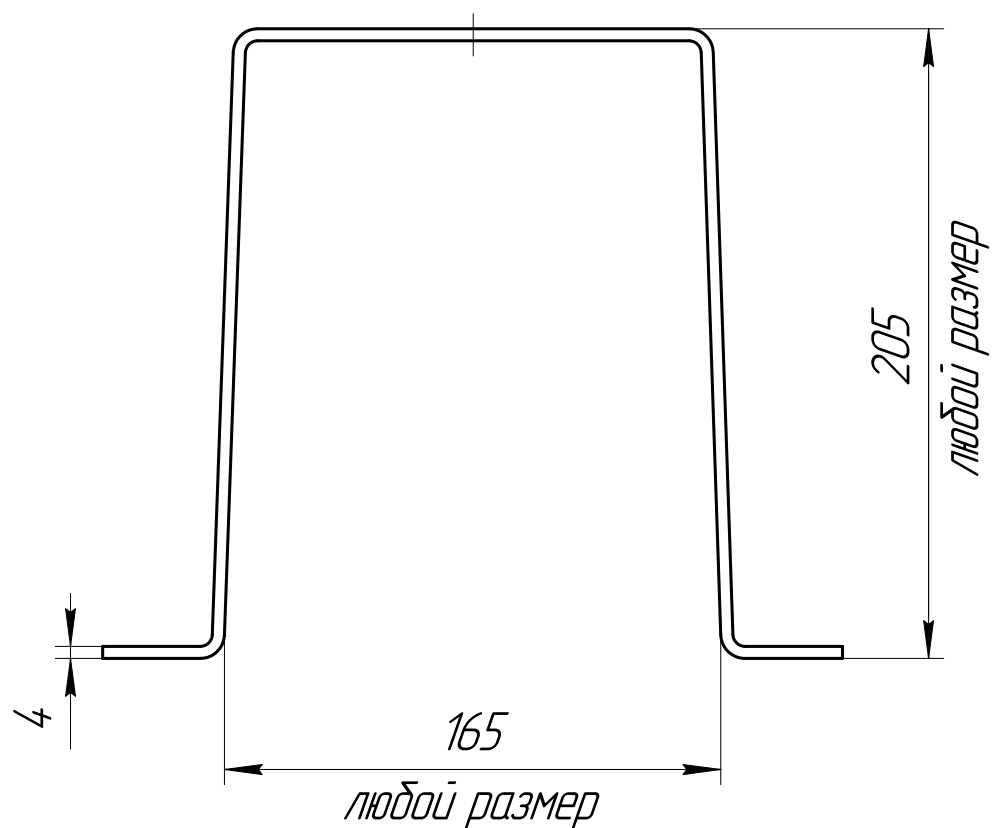

КРС-04

Комплектность комплекта крепления на столб: 1:4

1. Изготавливаем комплекты крепления на столб по стандартным чертежам, а также по вашим размерам.
2. Покрытие: Порошковая покраска / Ц6хр / Горячее цинкование.

Перв. примен.

Справ. №

Подп. и дата

Изм. № д/изм.

Взам. инв. №

Подп. и дата

Изм. № подл.

				КРС-04				
Изм.	Лист	№ докум.	Подп.	Дата	Комплект крепления на столб	Лист	Масса	Масштаб
Разраб.								1:2
Пров.						Лист	Листов	1
Т.контр.						ООО "Центр инженерных услуг "МОДЕЛЬЕР"		
Н.контр.								
Утв.								