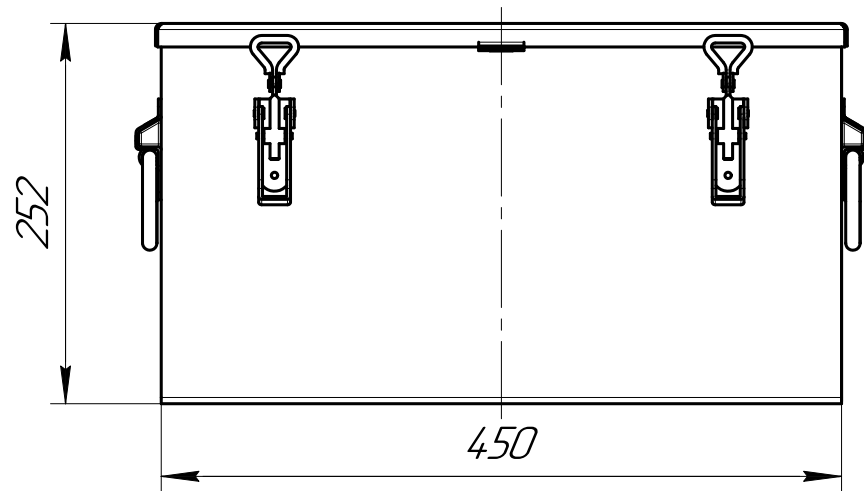

МТК-01 11927

Перв. примен.

Справ. №

1. Возможно изготовление металлического ящика любого размера.
2. Покрытие порошковая покраска, цвет _____.

Подп. и дата

Изм. №

Взам. инв. №

Подп. и дата

Изм. № подл.

				МТК-01 11927				
Изм.	Лист	№ докум.	Подп.	Дата	Ящик металлический 450x350x250	Лит.	Масса	Масштаб
Разраб.							9,8	1:5
Пров.						Лист	Листов 1	
Т.контр.						ООО "Центр инженерных услуг "МОДЕЛЬЕР"		
И.контр.								
Утв.