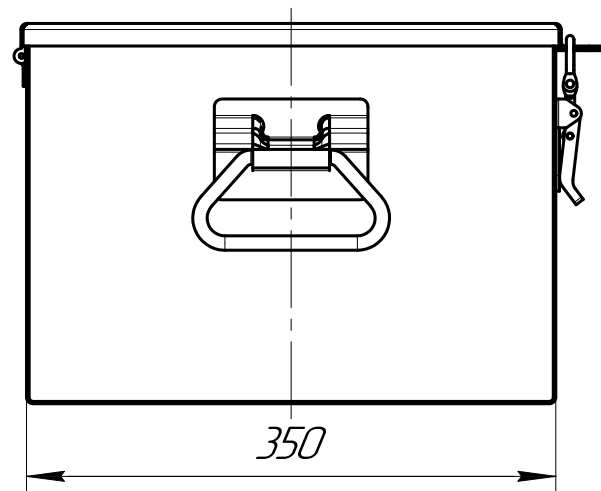

МТК-01 11927

Перв. примен.

Справ. №

1. Возможно изготовление металлического ящика любого размера.
2. Покрытие порошковая покраска, цвет _____.

Подп. и дата

Изм. №

Взам. инв. №

Подп. и дата

Изм. № подл.

				МТК-01 11927				
Изм.	Лист	№ докум.	Подп.	Дата	Ящик металлический 450x350x250	Лит.	Масса	Масштаб
Разраб.							9,8	1:5
Пров.						Лист	Листов 1	
Т.контр.						ООО "Центр инженерных услуг "МОДЕЛЬЕР"		
И.контр.								
Утв.