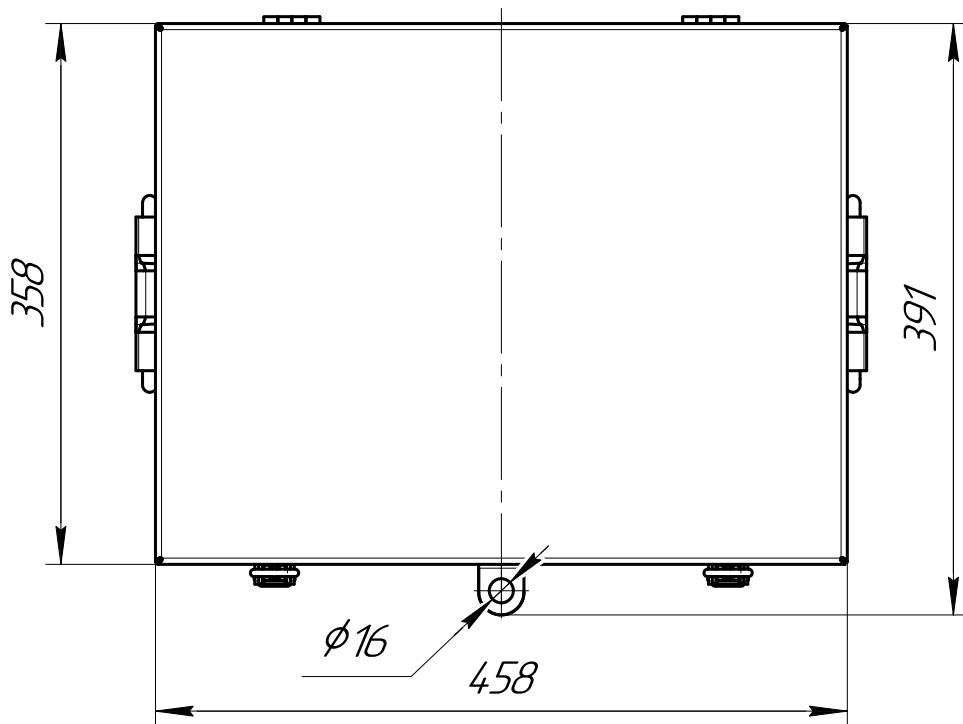

МТК-01 11927

Перв. примен.

Справ. №

1. Возможно изготовление металлического ящика любого размера.
2. Покрытие порошковая покраска, цвет \_\_\_\_\_.

Подп. и дата

Изм. №

Взам. инв. №

Подп. и дата

Изм. № подл.

				<b>МТК-01 11927</b>				
Изм.	Лист	№ докум.	Подп.	Дата	Ящик металлический 450x350x250	Лит.	Масса	Масштаб
Разраб.							9,8	1:5
Пров.						Лист	Листов 1	
Т.контр.						ООО "Центр инженерных услуг "МОДЕЛЬЕР"		
И.контр.								
Утв.								