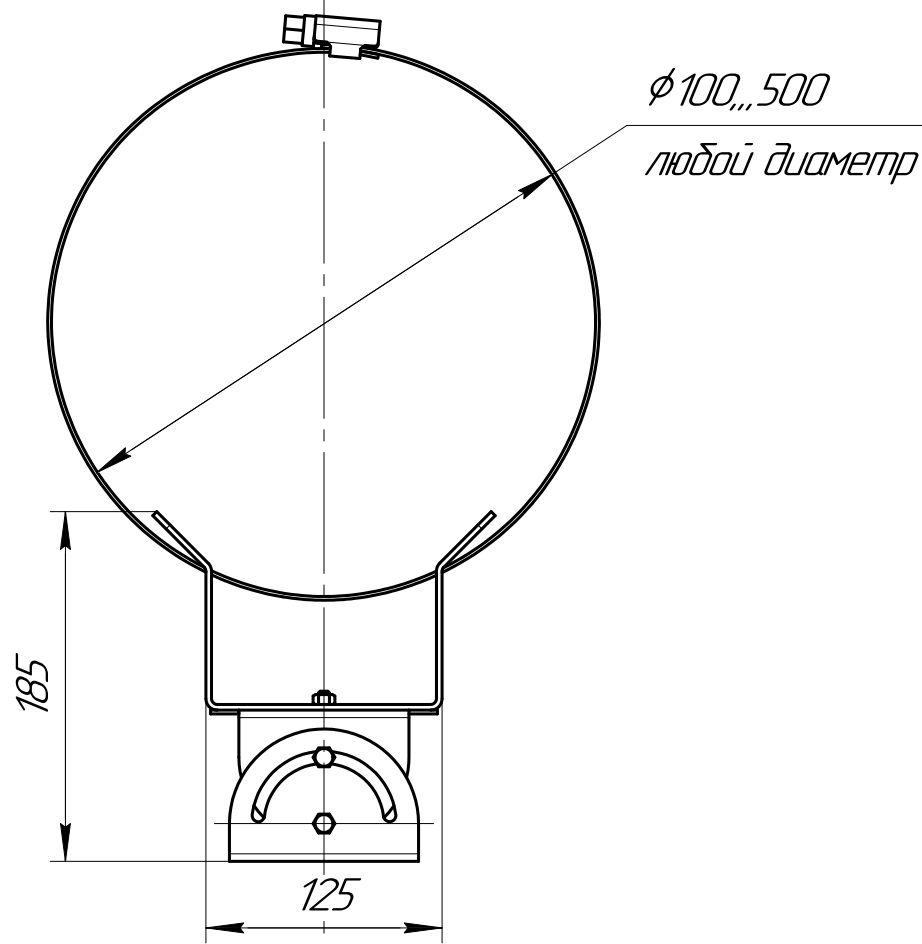

КРС-10

Комплектность
крепления камеры на столд

1. Изготавливаем кронштейны для крепления видеокамер на столд по стандартным чертежам, а также по вашим размерам.
2. Покрытие: Порошковая покраска / Ц6хр / Горячее цинкование.

Перв. примен.
Справ. №
Подп. и дата
Изм. №
Взам. инв. №
Подп. и дата
Изм. №

				КРС-10				
Изм.	Лист	№ докум.	Подп.	Дата	Крепление видеокамеры на столд	Лист	Масса	Масштаб
Разраб.							3,1	1:4
Пров.						Лист	Листов	1
Т.контр.						ООО "Центр инженерных услуг "МОДЕЛЬЕР"		
И.контр.								
Утв.								