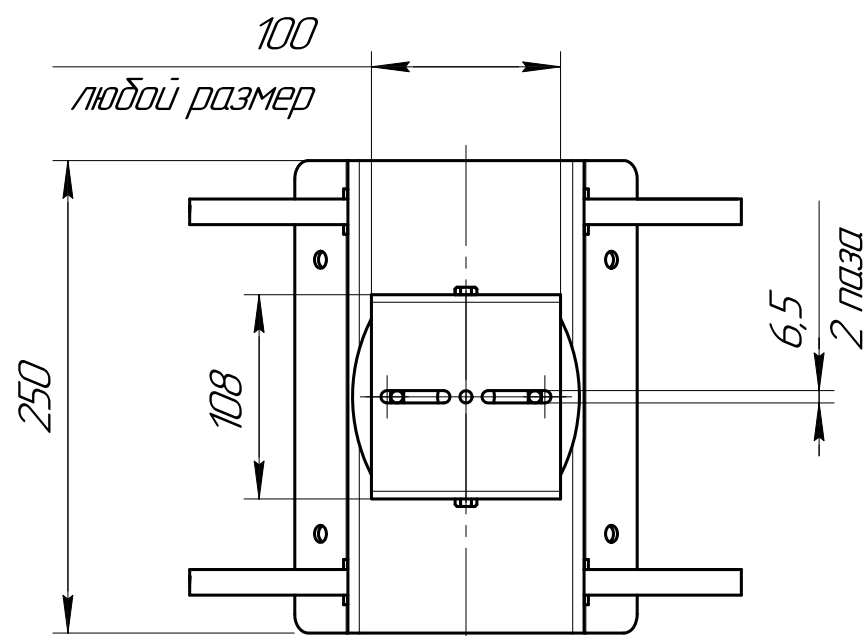

КРС-10

Комплектность
крепления камеры на столд

1. Изготавливаем кронштейны для крепления видеокамер на столд по стандартным чертежам, а также по вашим размерам.
2. Покрытие: Порошковая покраска / Ц6хр / Горячее цинкование.

Перв. примен.
Справ. №
Подп. и дата
Изм. №
Взам. инв. №
Подп. и дата
Изм. №

				КРС-10				
Изм.	Лист	№ докум.	Подп.	Дата	Крепление видеокамеры на столд	Лист	Масса	Масштаб
Разраб.							3,1	1:4
Пров.						Лист	Листов	1
Т.контр.						ООО "Центр инженерных услуг "МОДЕЛЬЕР"		
И.контр.								
Утв.								