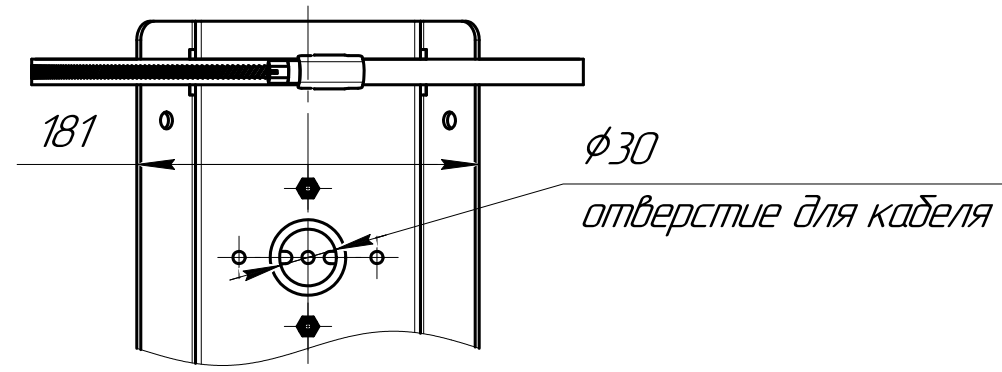

КРС-10

Комплектность
крепления камеры на столд

1. Изготавливаем кронштейны для крепления видеокамер на столд по стандартным чертежам, а также по вашим размерам.
2. Покрытие: Порошковая покраска / Ц6хр / Горячее цинкование.