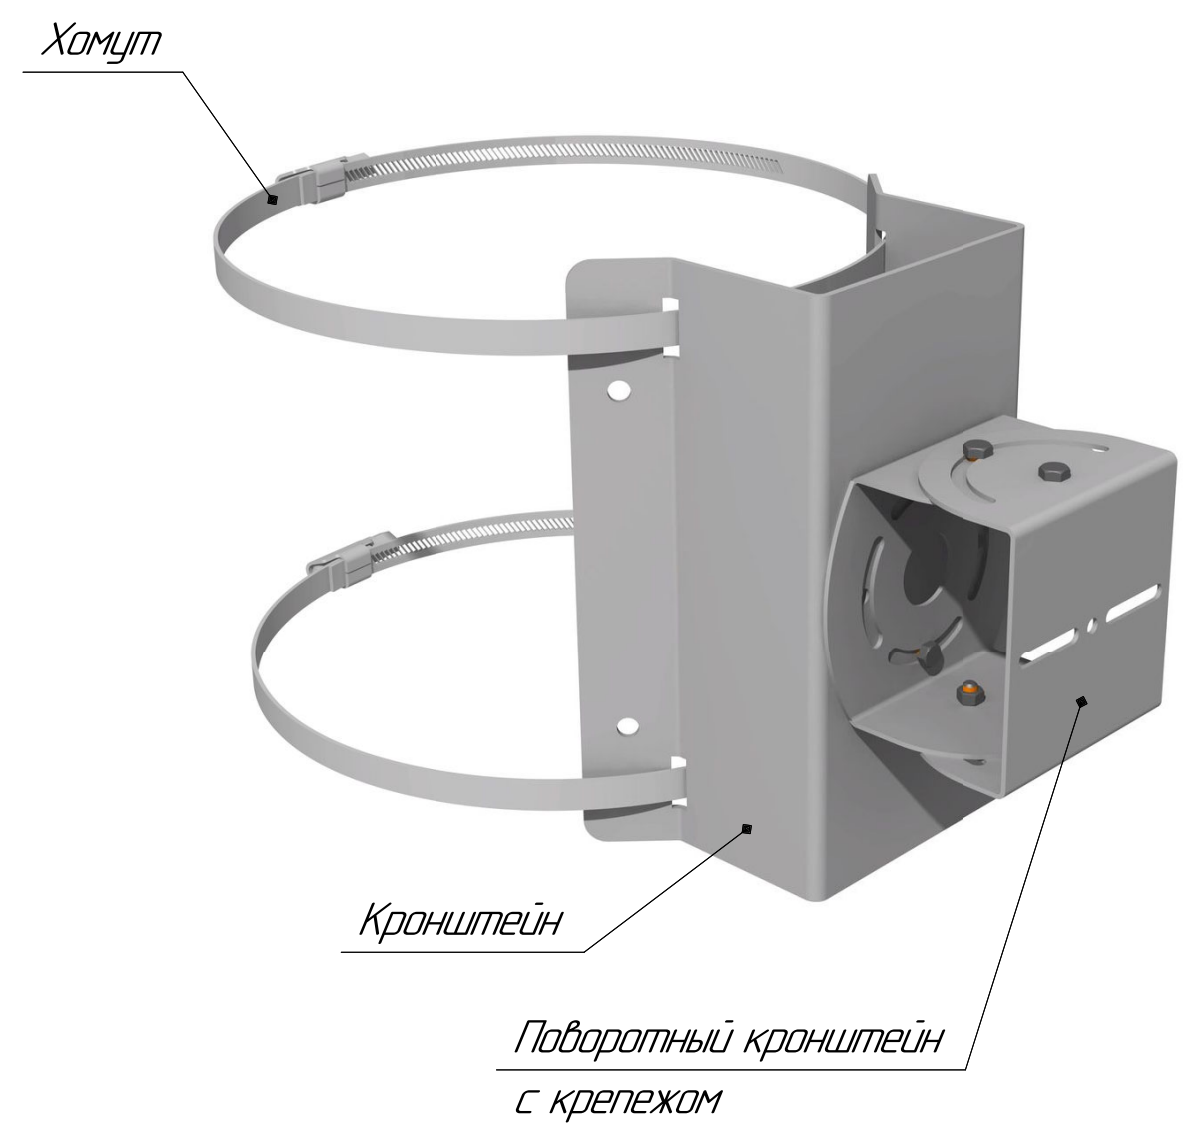

КРС-10

Комплектность
крепления камеры на столд

1. Изготавливаем кронштейны для крепления видеокамер на столд по стандартным чертежам, а также по вашим размерам.
2. Покрытие: Порошковая покраска / Ц6хр / Горячее цинкование.

Перв. примен.
Справ. №
Подп. и дата
Изм. №
Взам. инв. №
Подп. и дата
Изм. №

				КРС-10				
Изм.	Лист	№ докум.	Подп.	Дата	Крепление видеокамеры на столд	Лист	Масса	Масштаб
Разраб.							3,1	1:4
Пров.						Лист	Листов	1
Т.контр.						ООО "Центр инженерных услуг "МОДЕЛЬЕР"		
И.контр.								
Утв.								