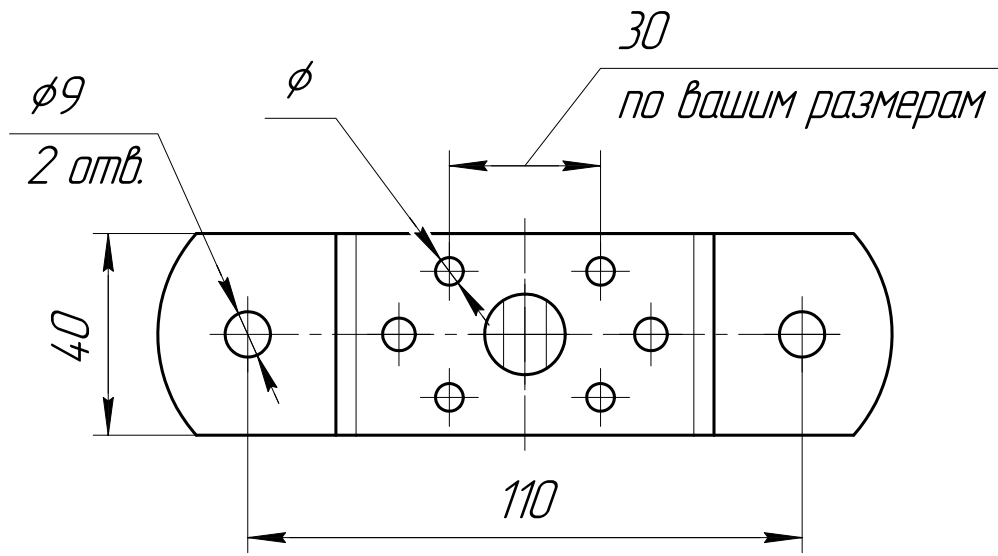

Комплектность скоб для крепления труб

1. Изготавливаем скобы для крепления труб по стандартным чертежам, а также по вашим размерам.
2. Покрытие: Порошковая покраска / Ц6хр / Горячее цинкование.

					KPC-07			
Изм.	Лист	№ докум.	Подп.	Дата	Скобы для крепления труб	Лит.	Масса	Масштаб
Разраб.								1:1,5
Пров.						Лист	Листов	1
Т.контр.						ООО "Центр инженерных услуг "МОДЕЛЬЕР"		
Н.контр.								
Утв.								