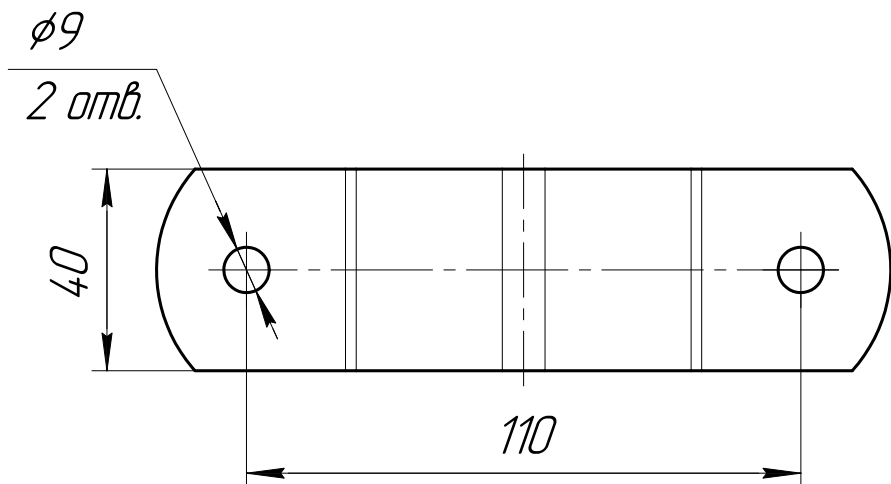

Комплектность скоб для крепления труб

1. Изготавливаем скобы для крепления труб по стандартным чертежам, а также по вашим размерам.
2. Покрытие: Порошковая покраска / Ц6хр / Горячее цинкование.

					KPC-07			
Изм.	Лист	№ докум.	Подп.	Дата	Скобы для крепления труб	Лит.	Масса	Масштаб
Разраб.								1:1,5
Пров.						Лист	Листов	1
Т.контр.						ООО "Центр инженерных услуг "МОДЕЛЬЕР"		
Н.контр.								
Утв.								