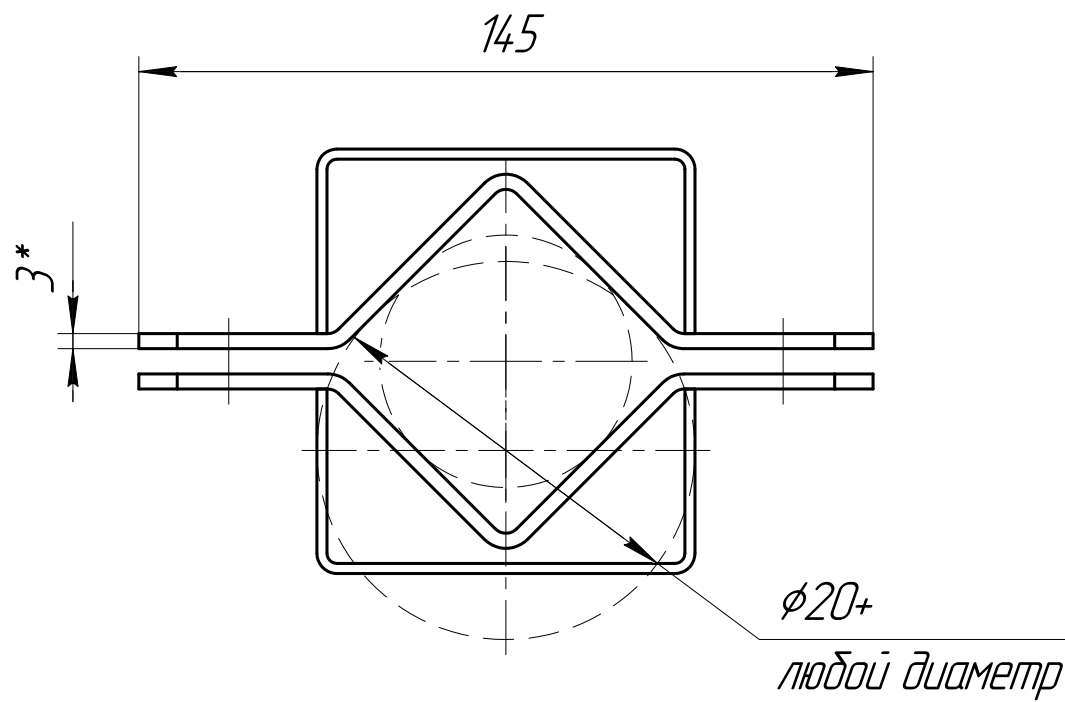

Комплектность скоб для крепления труб

1. Изготавливаем скобы для крепления труб по стандартным чертежам, а также по вашим размерам.
2. Покрытие: Порошковая покраска / Ц6хр / Горячее цинкование.

					KPC-07			
Изм.	Лист	№ докум.	Подп.	Дата	Скобы для крепления труб	Лит.	Масса	Масштаб
Разраб.								1:1,5
Пров.						Лист	Листов	1
Т.контр.						ООО "Центр инженерных услуг "МОДЕЛЬЕР"		
Н.контр.								
Утв.								

Перв. примен.
Справ. №
Подп. и дата
Изм. № д/изм.
Взам. инв. №
Подп. и дата
Изм. № подл.

				КРС-07-01				
Изм.	Лист	№ докум.	Подп.	Дата	Скобы для крепления камеры на круглый стол	Лит.	Масса	Масштаб
Разраб.								1:1,5
Пров.						Лист	Листов	1
Т.контр.						ООО "Центр инженерных услуг "МОДЕЛЬЕР"		
Н.контр.								
Утв.								