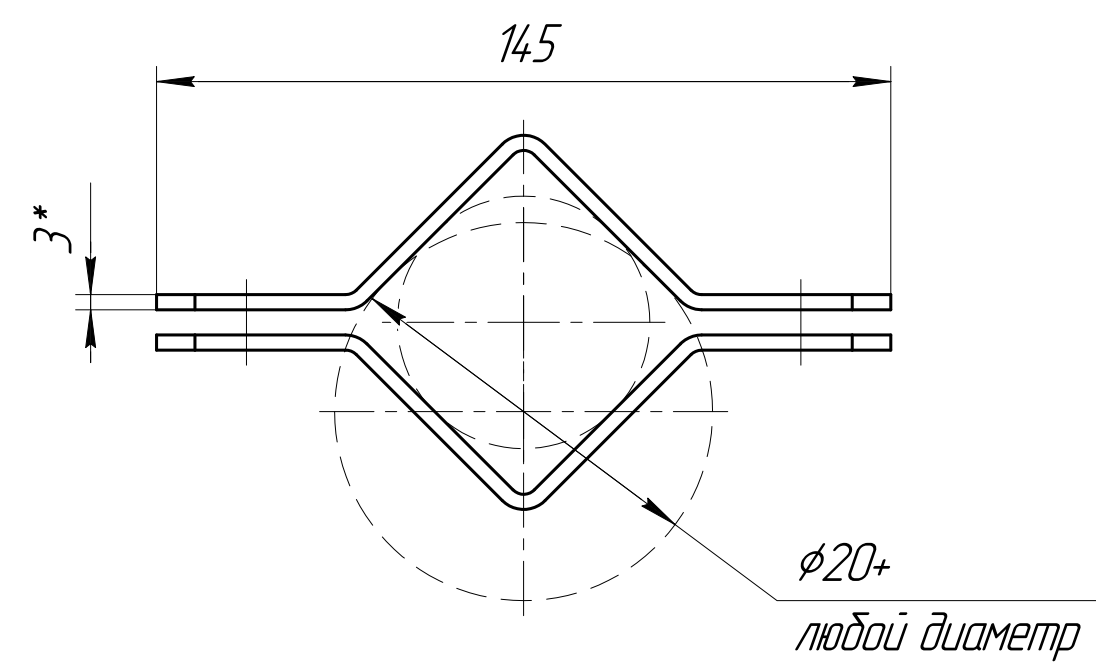

Комплектность скоб для крепления труб

1. Изготавливаем скобы для крепления труб по стандартным чертежам, а также по вашим размерам.
2. Покрытие: Порошковая покраска / Ц6хр / Горячее цинкование.

					KPC-07			
Изм.	Лист	№ докум.	Подп.	Дата	Скобы для крепления труб	Лит.	Масса	Масштаб
Разраб.								1:1,5
Пров.						Лист	Листов	1
Т.контр.						ООО "Центр инженерных услуг "МОДЕЛЬЕР"		
Н.контр.								
Утв.								