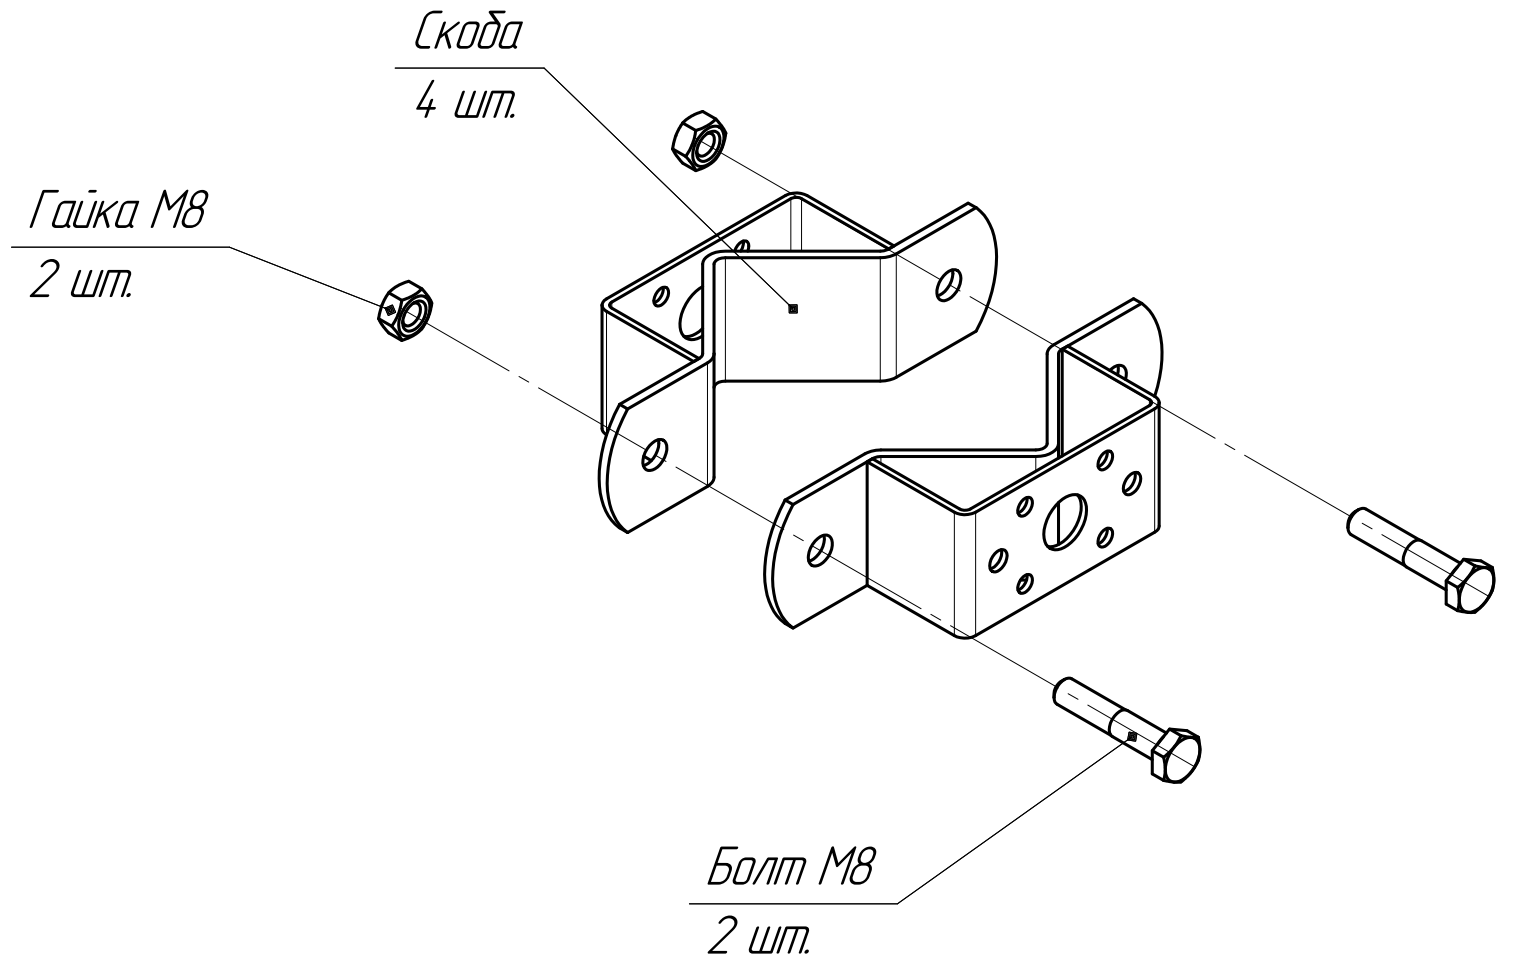

Комплектность скоб для крепления камер

1. Изготавливаем скобы для крепления камеры на круглый стол по стандартным чертежам, а также по вашим размерам.
2. Покрытие: Порошковая покраска / Ц6хр / Горячее цинкование.

Перв. примен.
Справ. №
Подп. и дата
Изм. № д/изм.
Взам. инв. №
Подп. и дата
Изм. № подл.

				КРС-07-01				
Изм.	Лист	№ докум.	Подп.	Дата	Скобы для крепления камеры на круглый стол	Лит.	Масса	Масштаб
Разраб.								1:1,5
Пров.						Лист	Листов	1
Т.контр.						ООО "Центр инженерных услуг "МОДЕЛЬЕР"		
Н.контр.								
Утв.