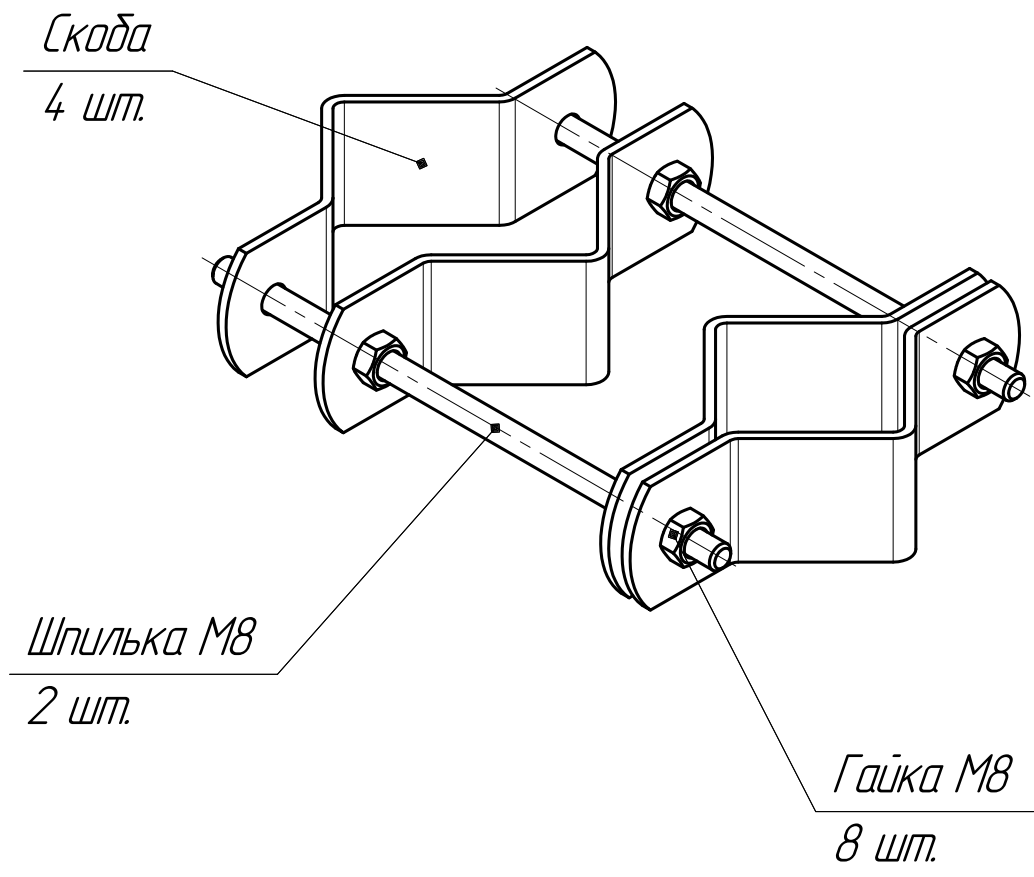

Комплектность скоб для крепления труб

1. Изготавливаем скобы для крепления труб по стандартным чертежам, а также по вашим размерам.
2. Покрытие: Порошковая покраска / Ц6хр / Горячее цинкование.

					KPC-07			
Изм.	Лист	№ докум.	Подп.	Дата	Скобы для крепления труб	Лит.	Масса	Масштаб
Разраб.								1:1,5
Пров.						Лист	Листов	1
Т.контр.						ООО "Центр инженерных услуг "МОДЕЛЬЕР"		
Н.контр.								
Утв.								

Перв. примен.
Справ. №
Подп. и дата
Изм. № д/изм.
Взам. инв. №
Подп. и дата
Изм. № подл.

				КРС-07-01				
Изм.	Лист	№ докум.	Подп.	Дата	Скобы для крепления камеры на круглый стол	Лит.	Масса	Масштаб
Разраб.								1:1,5
Пров.						Лист	Листов	1
Т.контр.						ООО "Центр инженерных услуг "МОДЕЛЬЕР"		
Н.контр.								
Утв.								